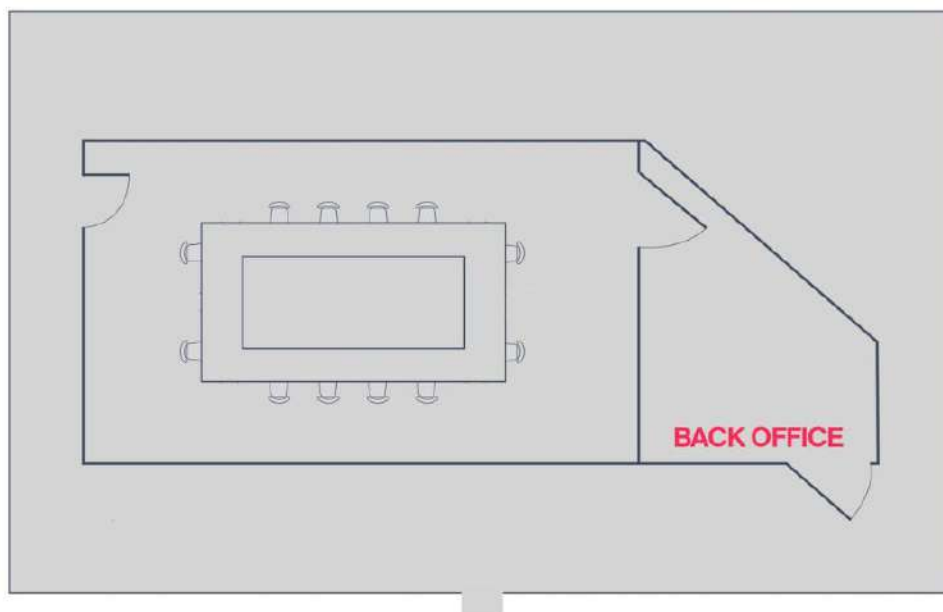

## SALA CANOSSA

La Sala Canossa, dedicata alla Grancontessa Matilde di Canossa vice regina d'Italia. Presenta una superficie di 47 m<sup>2</sup>, con capienza massima di 12 posti a sedere.

Situata al piano terra, presenta un piccolo back office separato, utile per eventuali servizi ristorativi o stoccaggio materiale, è ideale per organizzare meeting di piccole e medie dimensioni.

### DOTAZIONI DI BASE DELLA SALA

- Sala dotata di luce naturale
- Sistema audio e videoproiettore
- Schermo a piedistallo
- Cavi HDMI e VGA
- Lavagna a fogli mobili
- Connessione Wi-fi free
- Carrello porta abiti
- Allestimento per relatori: cavalierini, tavolo con cartelline, penne, acqua

### Sala Meeting Canossa

Sala	Area	Capacità	Ferro di cavallo	Board room	Cocktail	Cena di gala	Platea	Classe
CANOSSA	47 m <sup>2</sup>	12 pax	-	12	-	-	-	-